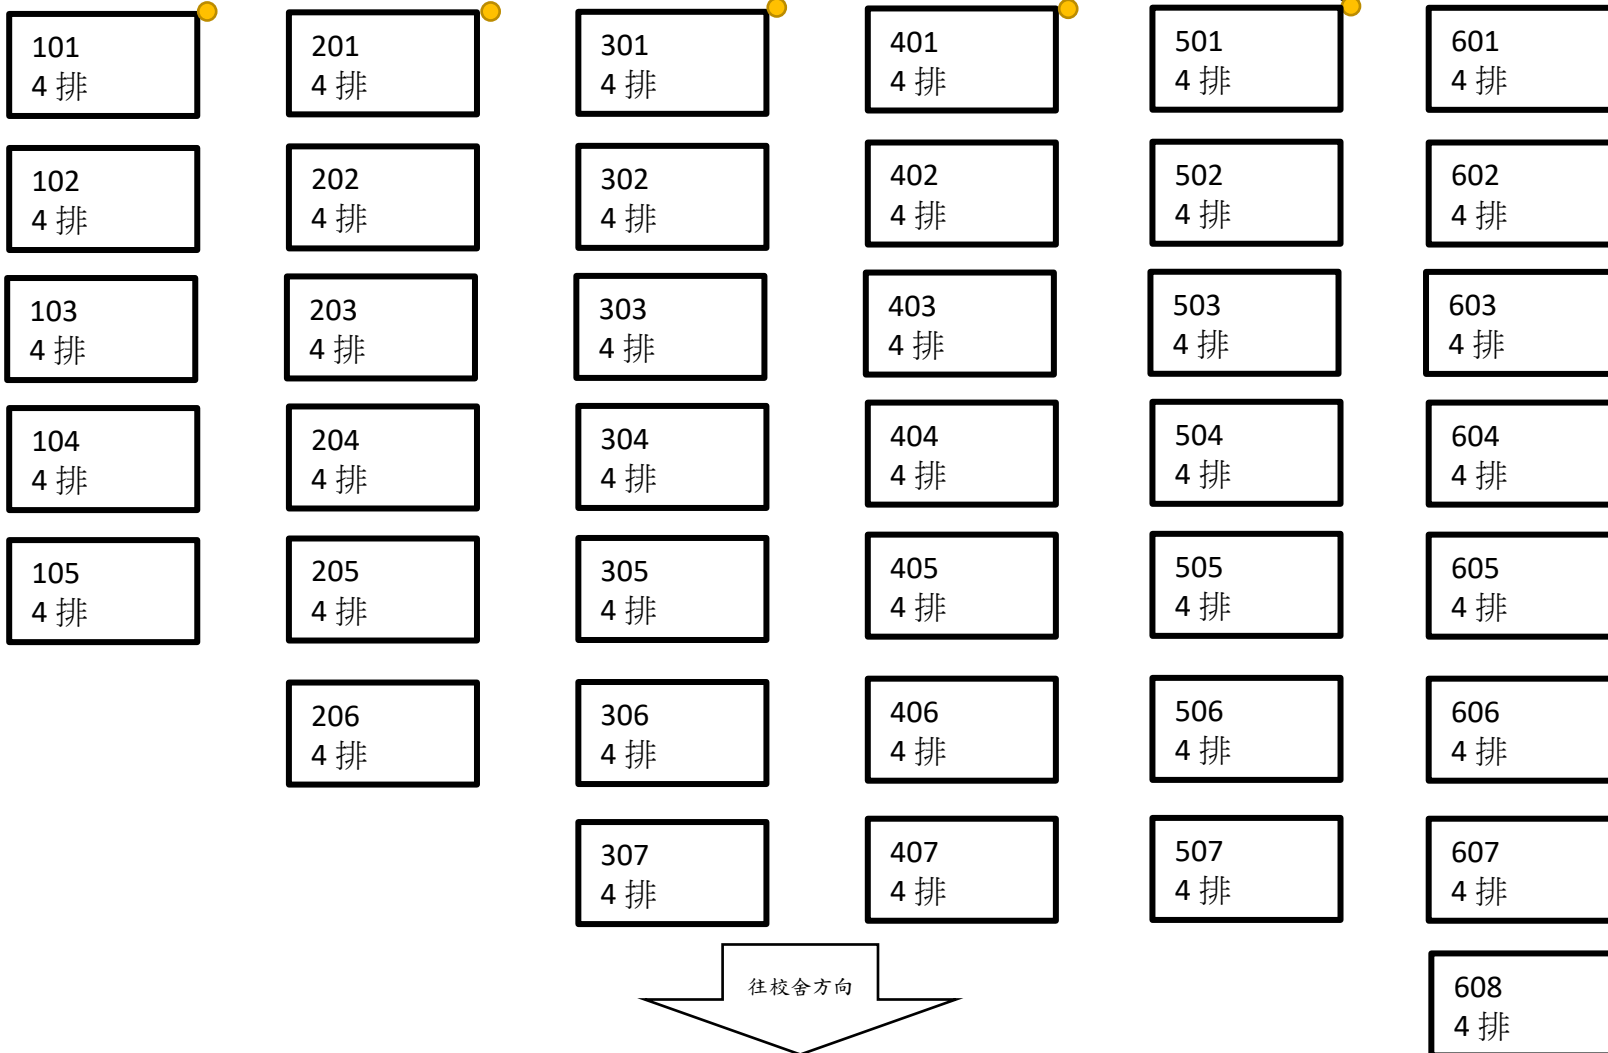

臺北市中山區永安國民小學兒童朝會(操場)班級集合位置圖

2025.09.02

典禮台

各年級1班的第
1排排頭排操場
內黃點

跑道區

往明水門
(警衛室)
方向

往北安
門方向

往校舍方向